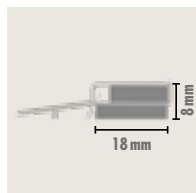

PVC + PUR

wit

EXT

- SYSTÈMES LIÉS ETICS
- ENDUITS LIÉS SupraCem + Flex-Fliesenkleber
- PRODUITS LIÉS /