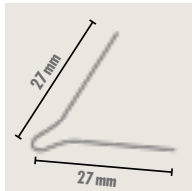

ALU

natuurlijk

BIN

■ COMPATIBEL SYSTEMEN

gips

■ COMPATIBEL PLEISTERS

MP 75

■ GERELATEERDE PRODUCTEN

/