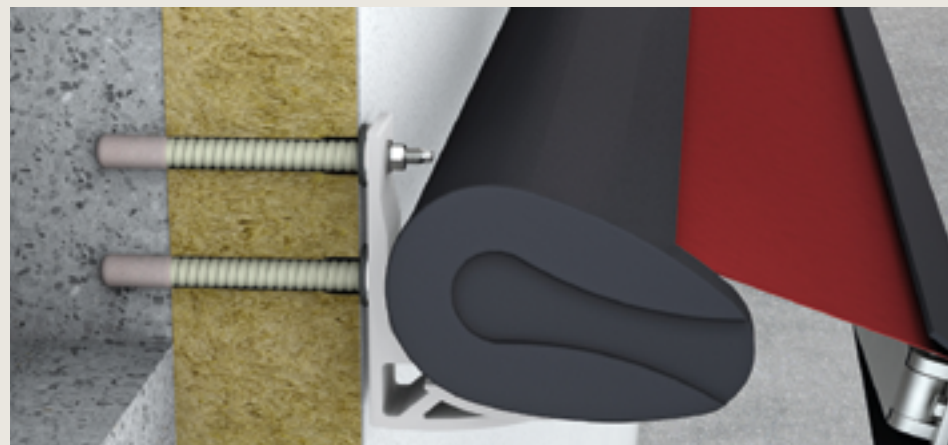

MONTAGESTANG ISO-BAR

BEVESTIGINGSSYSTEMEN VOOR GEVEL

De montagestang Iso-Bar is met name geschikt voor de posterieure en niet-thermische verbinding van zware elementen doorheen gevelisolatiesystemen A1 (MW) of B1 (EPS). Dit montagesysteem is geschikt voor zowel renovatie als nieuwbouw. De bevestiging in de ondergrond wordt uitgevoerd met behulp van de Multifix USF verankeringsmortel.

PUR + staal

BUI

■ COMPATIBEL SYSTEMEN

ETICS

■ COMPATIBEL PLEISTERS

EPS / MW

■ GERELATEERDE PRODUCTEN

Verankeringsmortel Multifix USF

www.knauf.be/KNKXVZRB

VERPAKKING

Artikel Nr	EAN	Afmetingen			Verpakking
		Isolerende dikte (mm)	Lengte (mm)	Breedte (mm)	
					INFOS / PAK
00666662	5413503609741	60 - 160	200	22	1 PCE-ST / PAQ-PAK
00666681	5413503609765	160 - 220	260	22	1 PCE-ST / PAQ-PAK
00666682	5413503609772	220 - 280	320	22	1 PCE-ST / PAQ-PAK
00666683	5413503609789	280 - 340	380	22	1 PCE-ST / PAQ-PAK

www.knauf.be