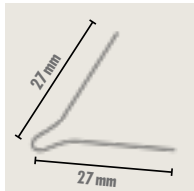

verzinkt staal
(AZ150)

natuurlijk

BIN

■ COMPATIBEL
SYSTEMEN

gips

■ COMPATIBEL
PLEISTERS

MP 75

■ GERELATEERDE
PRODUCTEN

/