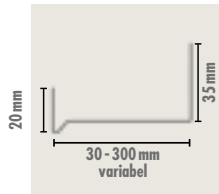

ALU

natuurlijk

BUI

■ COMPATIBEL SYSTEMEN

ETICS

■ COMPATIBEL PLEISTERS

alle isolatieplaten-

■ GERELATEERDE PRODUCTEN

afsluitprofiel in PVC voor ALU-sokkelprofiel (617338 / 659771) / montageset (111756)