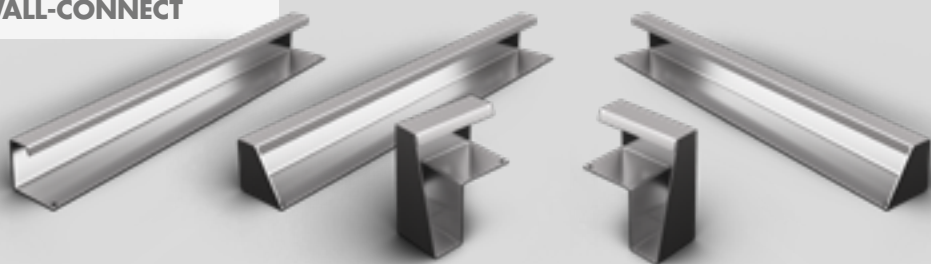

www.knauf.be

MONTAGESTANG ISO-BAR

BEVESTIGINGSSYSTEMEN VOOR GEVEL

De montagestang Iso-Bar is met name geschikt voor de posterieure en niet-thermische verbinding van zware elementen doorheen gevelisolatiesystemen A1 (MW) of B1 (EPS). Dit montagesysteem is geschikt voor zowel renovatie als nieuwbouw. De bevestiging in de ondergrond wordt uitgevoerd met behulp van de Multifix USF verankeringsmortel.

www.knauf.be

WALL-CONNECT

VARIA

Set van verschillende aluminiumaccessoires, te combineren voor een goede verbinding tussen een ETICS-systeem en een muurkap. Wall-Connect-profielen zijn verkrijgbaar in verschillende configuraties om de oplossing aan elke situatie toe te passen.