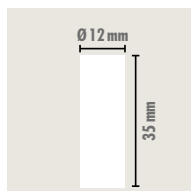

EPS

Wit

BUI

■ COMPATIBEL SYSTEMEN ETICS

■ COMPATIBEL PLEISTERS EPS

■ GERELATEERDE PRODUCTEN Schroefpluggen STRU 2G