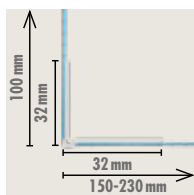

PVC + glasvezel

wit

BUI

■ COMPATIBEL SYSTEMEN ETICS

■ COMPATIBEL PLEISTERS SupraCem

■ GERELATEERDE PRODUCTEN /