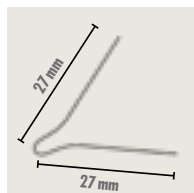

INOX (AISI 304)

natuurlijk

BIN /
vochtig BIN

■ COMPATIBEL
SYSTEMEN

gips

■ COMPATIBEL
PLEISTERS

MP 75

■ GERELATEERDE
PRODUCTEN

/