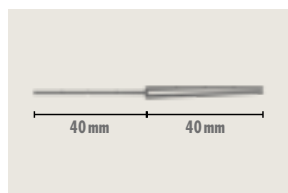

PVC

wit

BUI

■ COMPATIBEL SYSTEMEN ETICS

■ COMPATIBEL PLEISTERS alle isolatieplaten

■ GERELATEERDE PRODUCTEN PERI basisprofielen / PERI sokkelprofielen

www.knauf.be/KNAGLKUO

VERPAKKING

Artikel Nr	420106		
EAN	4003950095955		
Afmetingen	Lengte (mm)	2.000	
	Breedte (mm)	20-60	
	Hoogte (mm)	/	
Verpakking	INFOS / PAK	25 PCE-ST / PAQ-PAK	50 m / PAQ-PAK
	INFOS / PAL	30 PAQ-PAK / PAL	1.500 m / PAL

www.knauf.be