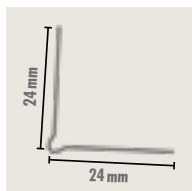

verzinkt staal
(AZ150)

natuurlijk

BIN

■ COMPATIBEL
SYSTEMEN

gips

■ COMPATIBEL
PLEISTERS

SILKO36

■ GERELATEERDE
PRODUCTEN

/