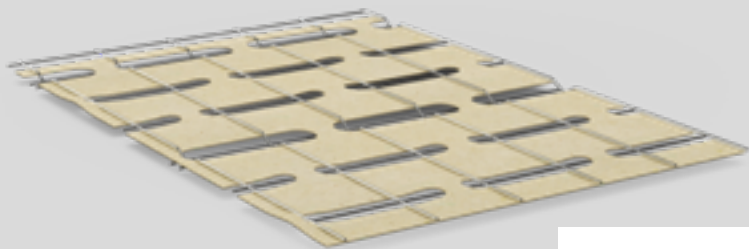

STUCANET S

STUCANET

Pleisterdrager bestaande uit een gelast net van verzinkte staaldraden waartussen een blad geperforeerd karton is verwerkt. Het systeem laat de realisatie toe van vlakke, gebogen en/of complexe pleisteroppervlakken. Geschikt voor standaard gipspleisters (bv. Goldband, MP 75, ECOfin 2.0 of DUO Light) en voor kalkcementpleisters (MiXem). De maximale asafstand tussen de verschillende dragers voor de bevestiging bedraagt 45 cm.

verzinkt staal + papier

BIN

■ COMPATIBEL SYSTEMEN

gips / cementering

■ COMPATIBEL PLEISTERS

MP 75 / MiXem

■ GERELATEERDE PRODUCTEN

schroef Rida (54373)

www.knauf.be/KNHLGMQB

VERPAKKING

Artikel Nr	42877		
EAN	5412298068801		
Afmetingen	Lengte (mm)	2.400	
	Breedte (mm)	700	
	Hoogte (mm)	6	
Min. dikte pleister	(mm)	20	
Verpakking	INFOS / PAK	15 PCE-ST / PAQ-PAK	25,2 m² / PAQ-PAK
	INFOS / PAL	25 PAQ-PAK / PAL	630 m² / PAL