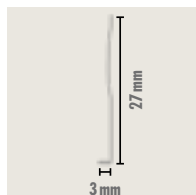

verzinkt staal
(AZ150)

natuurlijk

BIN

■ COMPATIBEL SYSTEMEN

gips

■ COMPATIBEL PLEISTERS

Fix & Finish, SILKO 36, Multi-Finish

■ GERELATEERDE PRODUCTEN

/