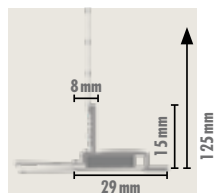

PVC + glasvezel

wit

EXT

- SYSTÈMES LIÉS ETICS
- ENDUITS LIÉS SupraCem
- PRODUITS LIÉS /