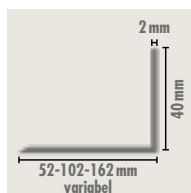

PVC

wit

BUI

■ COMPATIBEL SYSTEMEN

ETICS

■ COMPATIBEL PLEISTERS

alle isolatieplaten

■ GERELATEERDE PRODUCTEN

PERI sokkelprofielen (215821 / 215822) / PERI verbredingsprofiel (420106)