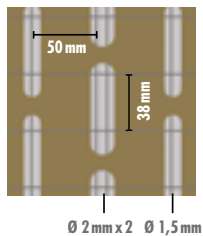

verzinkt staal

BIN

- COMPATIBEL SYSTEMEN gips / cementering
- COMPATIBEL PLEISTERS MP 75 / MiXem
- GERELATEERDE PRODUCTEN Stucanet