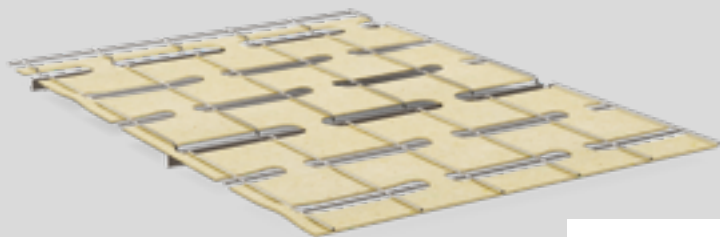

STUCANET 80

STUCANET

Pleisterdrager bestaande uit een gelast net van gegalvaniseerde staaldraden waartussen een blad geperforeerd karton is verwerkt. Het systeem laat de realisatie toe van vlakke en gebogen pleisteroppervlakken. Geschikt voor standaard gipspleisters (bv. Goldband, MP 75, ECOfin 2.0 of DUO Light) en voor klakcementpleisters (MiXem). Elke 15 cm loopt in de langrichting één rechthoekige verstijvingsdraad die zorgt voor een grotere asafstand tot max. 60 cm voor de bevestiging tussen de verschillende dragers.

Ø 2 mm x 2 Ø 1,5 mm

verzinkt staal + papier

BIN

- **COMPATIBEL SYSTEMEN**   gips / cementering
- **COMPATIBEL PLEISTERS**   MP 75 /MiXem
- **GERELATEERDE PRODUCTEN**   schroef Rida (54373)

www.knauf.be/KNEMPHSR

VERPAKKING

Artikel Nr	33038		
EAN	5413503046416		
Afmetingen	Lengte (mm)	2.400	
	Breedte (mm)	700	
	Hoogte (mm)	6	
Min. dikte pleister	(mm)	20	
Verpakking	INFOS / PAK	15 PCE-ST / PAQ-PAK	25,2 m² / PAQ-PAK
	INFOS / PAL	8 PAQ-PAK / PAL	201,6 m² / PAL