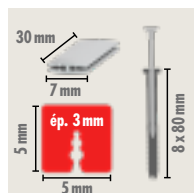

BUI

- COMPATIBEL SYSTEMEN ETICS
- COMPATIBEL PLEISTERS alle isolatieplaten
- GERELATEERDE PRODUCTEN ALU-sokkelprofielen