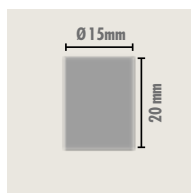

EPS

Grijs

BUI

■ COMPATIBEL SYSTEMEN ETICS

■ COMPATIBEL PLEISTERS EPS

■ GERELATEERDE PRODUCTEN Schroefplug Ecotwist (508373)