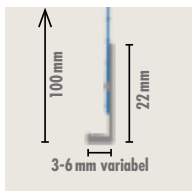

PVC + glasvezel

wit

BUI

■ COMPATIBEL SYSTEMEN ETICS

■ COMPATIBEL PLEISTERS SupraCem

■ GERELATEERDE PRODUCTEN /