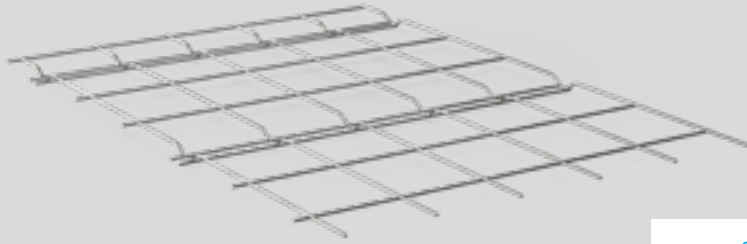

STUCANET SN

STUCANET

Pleisterdrager bestaande uit een gelast net van verzinkte staaldraden, verstevigd met platte draden, ter verbetering van de hechting of ter versterking van pleisters op vlakke ondergronden (bv. nieuw pleister op gevefde muren, oud instabiel pleisterwerk of heterogeen metselwerk). Geschikt voor standaard gipspleisters (bv. Goldband, MP 75, ECOfin 2.0 of DUO Light) en voor kalkcementpleisters (MiXem). De asafstand tussen de bevestigingen op de drager bedraagt ca. 15 cm.

Ø 1,5 mm   Ø 2 mm x 2

verzinkt staal

BIN / vochtig BIN / BUI

■ COMPATIBEL SYSTEMEN

gips / cementering

■ COMPATIBEL PLEISTERS

MP 75 /MiXem

■ GERELATEERDE PRODUCTEN

/

VERPAKKING

Artikel Nr	45860		
EAN	5412298069600		
Afmetingen	Lengte (mm)	2.400	
	Breedte (mm)	700	
	Hoogte (mm)	6	
Min. dikte pleister	(mm)	15	
Verpakking	INFOS / PAK	15 PCE-ST / PAQ-PAK	25,2 m² / PAQ-PAK
	INFOS / PAL	25 PAQ-PAK / PAL	630 m² / PAL