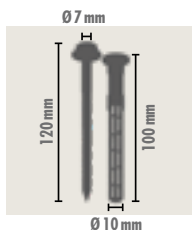

INOX + kunststof

BUI

■ COMPATIBEL SYSTEMEN ETICS

■ COMPATIBEL PLEISTERS /

■ GERELATEERDE PRODUCTEN Iso-Corner