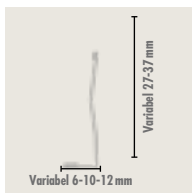

PVC WIT

www.knauf.be

STOPINOX

STOP- EN AANSLUITPROFIELEN

Inox stopprofiel (AISI 304) voor de realisatie van een zuiver en rechtlijnig einde van het pleisterwerk aan de aansluiting tussen bouwelementen die niet bepleisterd worden (sokkel, metselwerk, kozijn, ...) en Knauf basismortels (MiXem) op gevels of in vochtige ruimten. Van het profiel bestaan er 3 modellen, te kiezen in functie van de totale pleisterdikte.