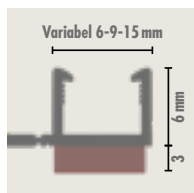

PVC

wit

BIN /
vochtig BIN

- COMPATIBEL SYSTEMEN gips / cementering
- COMPATIBEL PLEISTERS MP 75 / MiXem
- GERELATEERDE PRODUCTEN /