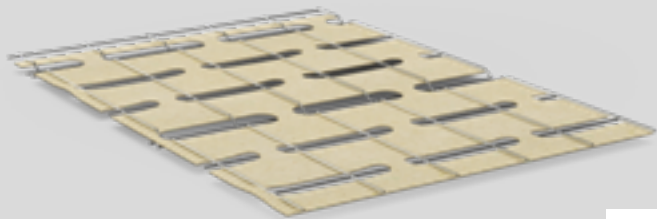

STUCANET S

STUCANET

Pleisterdrager bestaande uit een gelast net van verzinkte staaldraden waartussen een blad geperforeerd karton is verwerkt. Het systeem laat de realisatie toe van vlakke, gebogen en/of of complexe pleisteroppervlakken. Geschikt voor standaard gipspleisters (bv. Goldband, MP 75, ECOfin 2.0 of DUO Light) en voor kalkcementpleisters (MiXem). De max. asafstand tussen de verschillende dragers voor de bevestiging bedraagt 45 cm.

verzinkt staal + papier

BIN

■ COMPATIBEL SYSTEMEN gips / cementering

■ COMPATIBEL PLEISTERS MP 75 / MiXem

■ GERELATEERDE PRODUCTEN schroef Rida (54373)

www.knauf.be/KNHLGMQB

VERPAKKING

Artikel Nr	42877		
EAN	5412298068801		
Afmetingen	Lengte (mm)	2.400	
	Breedte (mm)	700	
	Hoogte (mm)	6	
Min. dikte pleister	(mm)	20	
Verpakking	INFOS / PAK	15 PCE-ST / PAQ-PAK	25,2 m² / PAQ-PAK
	INFOS / PAL	25 PAQ-PAK / PAL	630 m² / PAL