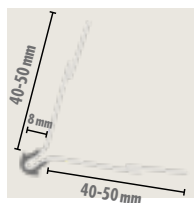

VERZINKT STAAL (Z275)
+ PVC

BUI

7008 Zwart Wit 1021 3029 5014 5001
7062 6036 8011 8035 4006 8045

- COMPATIBEL SYSTEMEN cementering
- COMPATIBEL PLEISTERS MiXem
- GERELATEERDE PRODUCTEN /