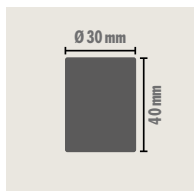

VARIA

Verankeringsstop uit geïmpregneerd zachtschuim voor het afdichtend opvullen van de gaten van steigerankers in de Knauf gevelisolatiesystemen.

PUR

Zwart

BUI

■ COMPATIBEL SYSTEMEN ETICS

■ COMPATIBEL PLEISTERS alle isolatieplaten

■ GERELATEERDE PRODUCTEN /