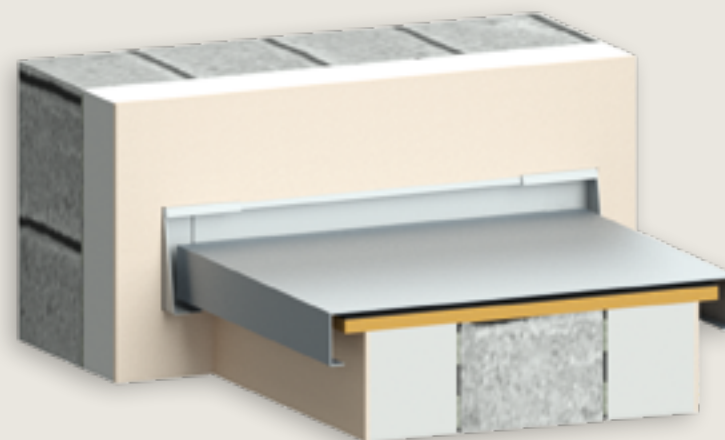

WALL-CONNECT

VARIA

Set van verschillende aluminiumaccessoires, te combineren voor een goede verbinding tussen een ETICS-systeem en een muurkap. Wall-Connect-profielen zijn verkrijgbaar in verschillende configuraties om de oplossing aan elke situatie toe te passen.

alu

natuurlijk

BUI

■ COMPATIBEL SYSTEMEN

ETICS / Cementering

■ COMPATIBEL PLEISTERS

Alle isolatieplaten

■ GERELATEERDE PRODUCTEN

/

www.knauf.be/KNIYINLC

VERPAKKING

Artikel Nr	EAN	Description	Afmetingen			Verpakking
			Lengte (mm)	Breedte (mm)	Hoogte (mm)	
665268	5413503609475	U vormige aansluitingsprofiel	500	57,5	55	1 PCE-ST
665629	5413503609505	Links eindstuk	108	60	134	1 PCE-ST
665630	5413503609710	Rechts eindstuk	108	60	134	1 PCE-ST
665627	5413503609482	U vormige aansluitingsprofiel (gesloten rechts)	500	57,5	55	1 PCE-ST
665626	5413503609499	U vormige aansluitingsprofiel (gesloten links)	500	57,5	55	1 PCE-ST