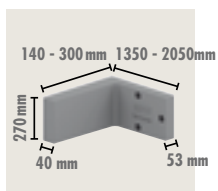

www.knauf.be

MONTAGEHOEK ISO-CORNER

BEVESTIGINGSSYSTEMEN VOOR GEVEL

Montagehoek gemaakt uit polyurethaanschuim met hoge dichtheid voor bevestigingselementen aan de randen van ramen (luiken, relingen, zonwering, enz.) in de Knauf A1 (MW) en B1 (EPS) gevelisolatiesystemen. De Iso-Corner montagehoek kan ter plaatse op de gewenste lengte worden gesneden. De montage kan zowel op de voorkant als op de zijkant plaatsvinden.