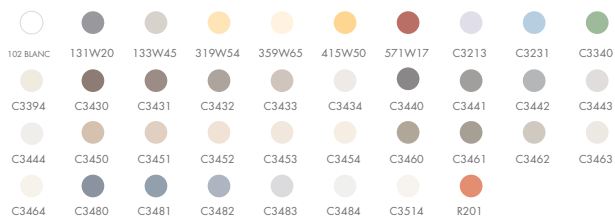

COLORMIX VOGUE

COLORMIX

Kleurstofconcentraat in injectiespuit voor het handmatig inkleuren van het pleister SKAP wit 102 en de primer PG 2. Beschikbaar in alle kleuren van het VOGUE-gamma en in vele kleuren van het Standard/Classic gamma. Dit gepatenteerde systeem garandeert een perfecte kleurovereenkomst met het fabrieksmatig gekleurde pleister en zorgt voor optimale flexibiliteit bij het werk (geen tijdiverlies aan de bestelling, productie of levering van fabrieksmatig ingekleurde pleisters).

BUI

12 maanden

- COMPATIBEL SYSTEMEN ETICS / cementering
- COMPATIBEL PLEISTERS SKAP
- GERELATEERDE PRODUCTEN /

www.knauf.be/KNQEFERA

VERPAKKING

Artikel Nr	Kleurreferentie	EAN	Verpakking	
INFOS / PAK				
429740	102 BLANC	5413503574339	1 PCE-ST	1 PCE-ST
286540	131W20	5413503569069	1 PCE-ST	1 PCE-ST
284539	133W45	5413503568642	1 PCE-ST	1 PCE-ST
427170	319W54	5413503573493	1 PCE-ST	1 PCE-ST
283469	359W65	5413503568390	1 PCE-ST	1 PCE-ST
505319	415W50	5413503582549	1 PCE-ST	1 PCE-ST
505321	571W17	5413503582556	3 PCE-ST/PAQ-PAK	3 PCE-ST/PAQ-PAK
505335	C3213	5413503582631	1 PCE-ST	1 PCE-ST
459569	C3231	5413503577750	1 PCE-ST	1 PCE-ST
491274	C3340	5413503581344	3 PCE-ST/PAQ-PAK	3 PCE-ST/PAQ-PAK
424704	C3394	5413503572809	1 PCE-ST	1 PCE-ST
505322	C3430	5413503582563	3 PCE-ST/PAQ-PAK	3 PCE-ST/PAQ-PAK
432394	C3431	5413503574926	3 PCE-ST/PAQ-PAK	3 PCE-ST/PAQ-PAK
402039	C3432	5413503570256	1 PCE-ST	1 PCE-ST
402037	C3433	5413503570249	1 PCE-ST	1 PCE-ST
426506	C3434	5413503573387	1 PCE-ST	1 PCE-ST
289606	C3440	5413503586028	3 PCE-ST/PAQ-PAK	3 PCE-ST/PAQ-PAK
401204	C3441	5413503570034	1 PCE-ST	1 PCE-ST
282866	C3442	5413503568284	1 PCE-ST	1 PCE-ST

www.knauf.be