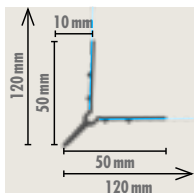

PVC + glasvezel

wit

BUI

■ COMPATIBEL SYSTEMEN ETICS

■ COMPATIBEL PLEISTERS SupraCem

■ GERELATEERDE PRODUCTEN /