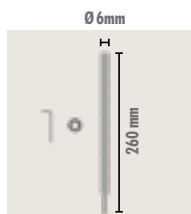

* Op basis van een minimale hoeveelheid van 4 stuks/m².
Effectieve hoeveelheid in functie van de specifieke krachten te berekenen.

www.knauf.be

TERMOZ ECOTWIST - MONTAGE TOOL 260

PLUGGEN & TOEBEHOREN

Gereedschap voor de verdiepte verankering van de pluggen ECOTWIST. De kit bestaat uit 1 staaf met hexagonale kop van 260 mm, 1 aanslagring en 1 Allen sleutel.