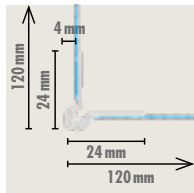

www.knauf.be

HOEKPROFIEL IN GLASVEZELS MET PLEISTERGELEIDER

HOEKPROFIEL

Hoekprofiel in wit PVC met wapeningsgaas uit glasvezel voor de realisatie en de versterking van rechte hoeken in de gevel van een gevelisolatiesysteem (hoek, dagkant, latei). De rand dient als geleider voor het optimaal aanbrengen van de wapeningsmortel en garandeert perfect rechte en nog stevigere hoeken. De afgeronde vorm van de rand zorgt voor een optimale dekking door het sierpleister. Compatibel met alle Knauf gevelisolatiesystemen (A1, B1, Diffutherm).