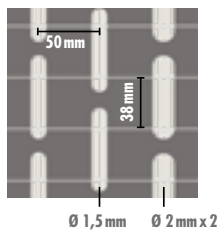

verzinkt staal + papier

BIN

■ COMPATIBEL SYSTEMEN gips / cementering

■ COMPATIBEL PLEISTERS MP 75 / MiXem

■ GERELATEERDE PRODUCTEN schroef Rida (54373)

www.knauf.be/KNHLGMQB

VERPAKKING

Artikel Nr	42877		
EAN	5412298068801		
Afmetingen	Lengte (mm)	2.400	
	Breedte (mm)	700	
	Hoogte (mm)	6	
Min. dikte pleister	(mm)	20	
Verpakking	INFOS / PAK	15 PCE-ST / PAQ-PAK	25,2 m² / PAQ-PAK
	INFOS / PAL	25 PAQ-PAK / PAL	630 m² / PAL