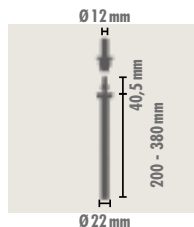

MONTAGESTANG ISO-BAR

BEVESTIGINGSSYSTEMEN VOOR GEVEL

De montagestang Iso-Bar is met name geschikt voor de posterieure en niet-thermische verbinding van zware elementen doorheen gevelisolatiesystemen A1 (MW) of B1 (EPS). Dit montagesysteem is geschikt voor zowel renovatie als nieuwbouw. De bevestiging in de ondergrond wordt uitgevoerd met behulp van de Multifix USF verankeringsmortel.

PUR + staal

BUI

■ COMPATIBEL SYSTEMEN

ETICS

■ COMPATIBEL PLEISTERS

EPS / MW

■ GERELATEERDE PRODUCTEN

Verankeringsmortel Multifix USF

www.knauf.be/KNKXVZRB

VERPAKKING

Artikel Nr	EAN	Afmetingen			Verpakking
		Isolerende dikte (mm)	Lengte (mm)	Breedte (mm)	
					INFOS / PAK
00666662	5413503609741	60 - 160	200	22	1 PCE-ST / PAQ-PAK
00666681	5413503609765	160 - 220	260	22	1 PCE-ST / PAQ-PAK
00666682	5413503609772	220 - 280	320	22	1 PCE-ST / PAQ-PAK
00666683	5413503609789	280 - 340	380	22	1 PCE-ST / PAQ-PAK

www.knauf.be