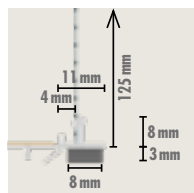

PVC + glasvezel

wit

BUI

■ COMPATIBEL SYSTEMEN ETICS

■ COMPATIBEL PLEISTERS SupraCem

■ GERELATEERDE PRODUCTEN /