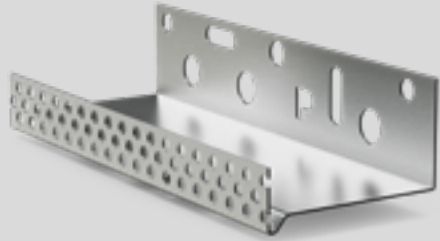

ALU-SOKKELPROFIEL

SOKKELPROFIELEN & TOEBEHOREN

Profiel in aluminium voor de bescherming en eenvoudige realisatie van de basis van alle Knauf gevelisolatiesystemen (A1, B1, Diffutherm). Op de voorzijde kan een aangepast afsluitprofiel in PVC worden aangebracht wat zorgt voor een makkelijkere, rechtere en sterkere plaatsing van het wapeningsmortel (SupraCem). Bestaat in verschillende breedtes in functie van de dikte van de gebruikte isolatie.

ALU

natuurlijk

BUI

■ COMPATIBEL SYSTEMEN

ETICS

■ COMPATIBEL PLEISTERS

alle isolatieplaten-

■ GERELATEERDE PRODUCTEN

afsluitprofiel in PVC voor ALU-sokkelprofiel (617338 / 659771) / montageset (111756)

www.knauf.be/KNHSXUWO

VERPAKKING

Artikel Nr	EAN	Afmetingen			Verpakking			
		Lengte (mm)	Breedte (mm)	Hoogte (mm)	INFOS / PAK	INFOS / PAL	INFOS / PAK	INFOS / PAL
112462	4005813703151	2.500	30	35	10 PCE-ST / BOT-BUN	25 m / BOT-BUN	100 BOT / PAL	2.500 m / PAL
16189	4005813712405	2.500	40	35	10 PCE-ST / BOT-BUN	25 m / BOT-BUN	100 BOT / PAL	2.500 m / PAL
59602	4005813712412	2.500	50	35	10 PCE-ST / BOT-BUN	25 m / BOT-BUN	100 BOT / PAL	2.500 m / PAL
47716	4005813702680	2.500	60	35	10 PCE-ST / BOT-BUN	25 m / BOT-BUN	120 BOT / PAL	3.000 m / PAL
123591	5413503554317	2.500	70	35	10 PCE-ST / BOT-BUN	25 m / BOT-BUN	100 BOT / PAL	2.500 m / PAL
56075	4005813669853	2.500	80	35	10 PCE-ST / BOT-BUN	25 m / BOT-BUN	108 BOT / PAL	2.700 m / PAL
128811	5413503554324	2.500	90	35	10 PCE-ST / BOT-BUN	25 m / BOT-BUN	100 BOT / PAL	2.500 m / PAL
16192	4005813669877	2.500	100	35	10 PCE-ST / BOT-BUN	25 m / BOT-BUN	54 BOT / PAL	1.350 m / PAL
16040	4005813669884	2.500	120	35	6 PCE-ST / BOT-BUN	15 m / BOT-BUN	60 BOT / PAL	900 m / PAL
112463	4005813712467	2.500	140	35	6 PCE-ST / BOT-BUN	15 m / BOT-BUN	48 BOT / PAL	720 m / PAL
112464	4005813712467	2.500	160	35	6 PCE-ST / BOT-BUN	15 m / BOT-BUN	48 BOT / PAL	720 m / PAL
112465	4005813712481	2.500	180	35	6 PCE-ST / BOT-BUN	15 m / BOT-BUN	36 BOT / PAL	540 m / PAL
112466	4005813712498	2.500	200	35	6 PCE-ST / BOT-BUN	15 m / BOT-BUN	36 BOT / PAL	540 m / PAL
124187	4003950087134	2.500	200-300	35	4 PCE-ST / BOT-BUN	10 m / BOT-BUN	/	/

www.knauf.be