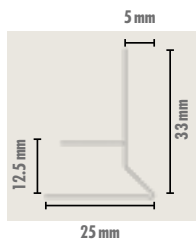

Verzinkt staal

natuurlijk

INT

■ COMPATIBEL SYSTEMEN

gips

■ COMPATIBEL PLEISTERS

MP 75

■ GERELATEERDE PRODUCTEN

/

KNAUF

www.knauf.be/KNUHYIC

VERPAKKING

NEW

Artikel Nr	EAN	Afmetingen			Min. dikte pleister (mm)	Verpakking			
		Lengte (mm)	Breedte (mm)	Hoogte (mm)		INFOS / PAK		INFOS / PAL	
708518	5413503613205	3.000	25	33	7	10 PCEST / BOTBUN	30 m / BOTBUN	120 BOT / PAL	3.600 m / BOTBUN

www.knauf.be