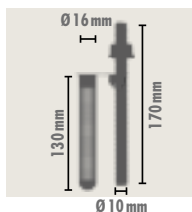

Verzinkt staal + kunstof

natuurlijk

BUI

■ COMPATIBEL SYSTEMEN ETICS

■ COMPATIBEL PLEISTERS /

■ GERELATEERDE PRODUCTEN Montagehoek Iso-Corner, Verankeringsmortel Multifix USF