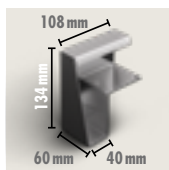

Links eindstuk