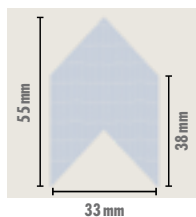

GLASVEZEL

blauw

BUI

10x8 mm

■ COMPATIBEL SYSTEMEN

ETICS / cementering

■ COMPATIBEL PLEISTERS

SupraCem / MiXem

■ GERELATEERDE PRODUCTEN

/