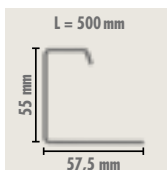

VARIA

Set van verschillende aluminiumaccessoires, te combineren voor een goede verbinding tussen een ETICS-systeem en een muurkap. Wall-Connect-profielen zijn verkrijgbaar in verschillende configuraties om de oplossing aan elke situatie toe te passen.

alu

natuurlijk

BUI

U vormige aansluitingsprofiel