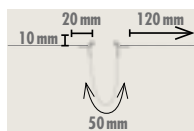

BUI

■ COMPATIBEL SYSTEMEN ETICS

■ COMPATIBEL PLEISTERS SupraCem

■ GERELATEERDE PRODUCTEN /