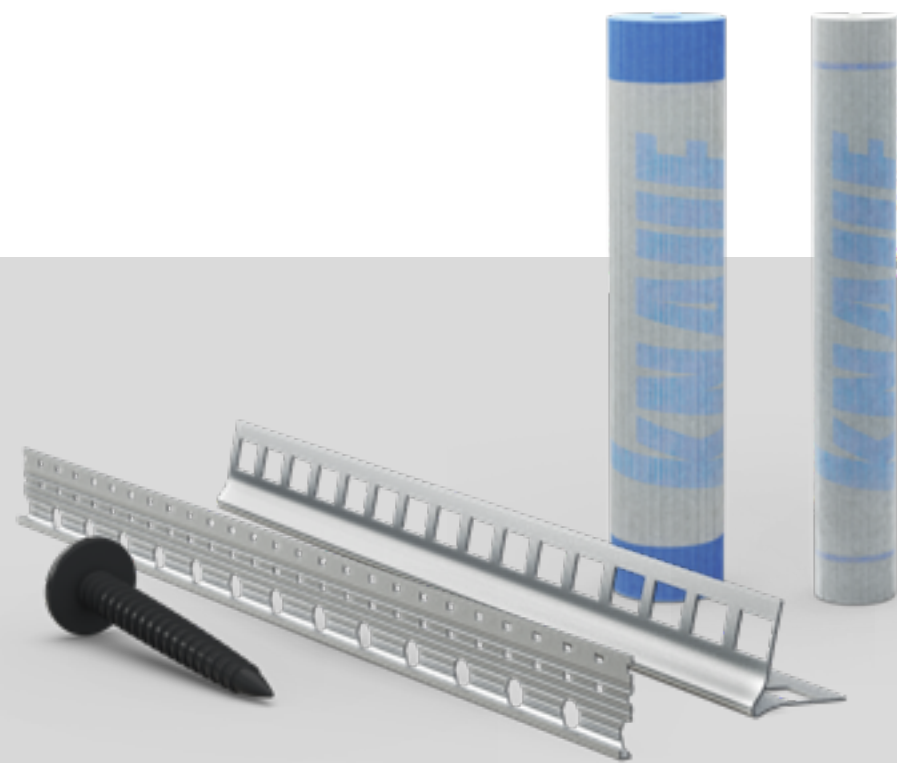

GLASVEZELWAPENING

Glasvezelwapening voor het lokaal of volvlakig versterken van Knauf gipspleisters (Goldband, MP 75, ECOfin 2.0, enz.), ter versteviging van fragiele zones (heterogeen metselwerk, barsten en sleuven, enz.). Het wapeningsgaas wordt geleverd onder de vorm van rollen in verschillende breedtes en is herkenbaar aan de twee blauwe zijstroken.