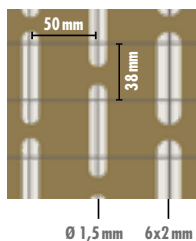

verzinkt staal + papier

BIN

COMPATIBEL SYSTEMEN

cementering

COMPATIBEL PLEISTERS

MP 75 /MiXem

GERELATEERDE PRODUCTEN

schroef Rida (54373)