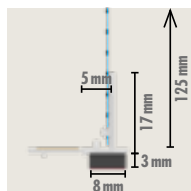

PVC + glasvezel

wit

BUI

■ COMPATIBEL SYSTEMEN ETICS

■ COMPATIBEL PLEISTERS SupraCem

■ GERELATEERDE PRODUCTEN /