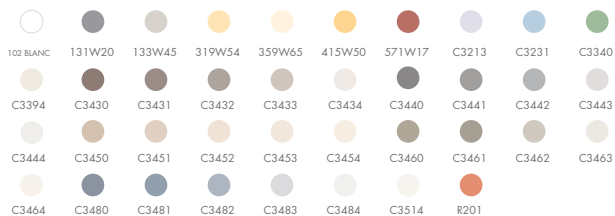

COLORMIX VOGUE

COLORMIX

Kleurstofconcentraat in injectiespuit voor het handmatig inkleuren van het pleister SKAP wit 102 en de primer PG2. Beschikbaar in alle kleuren van het VOGUE-gamma en in vele kleuren van het Standard/Classic gamma. Dit gepatenteerde systeem garandeert een perfecte kleurovereenkomst met het fabrieksmatig gekleurde pleister en zorgt voor optimale flexibiliteit bij het werk (geen tijdverlies aan de bestelling, productie of levering van fabrieksmatig ingekleurde pleisters).

BUI

12 maanden

- COMPATIBEL SYSTEMEN ETICS / cementering
- COMPATIBEL PLEISTERS SKAP
- GERELATEERDE PRODUCTEN /

www.knauf.be/KNXAQCDY

VERPAKKING

Artikel Nr	Kleurreferentie	EAN	Verpakking	
INFOS / PAK				
429740	102 BLANC	5413503574339	1 PCE-ST	1 PCE-ST
286540	131W20	5413503569069	1 PCE-ST	1 PCE-ST
284539	133W45	5413503568642	1 PCE-ST	1 PCE-ST
427170	319W54	5413503573493	1 PCE-ST	1 PCE-ST
283469	359W65	5413503568390	1 PCE-ST	1 PCE-ST
505319	415W50	5413503582549	1 PCE-ST	1 PCE-ST
505321	571W17	5413503582556	3 PCE-ST/PAQ-PAK	3 PCE-ST/PAQ-PAK
505335	C3213	5413503582631	1 PCE-ST	1 PCE-ST
459569	C3231	5413503577750	1 PCE-ST	1 PCE-ST
491274	C3340	5413503581344	3 PCE-ST/PAQ-PAK	3 PCE-ST/PAQ-PAK
424704	C3394	5413503572809	1 PCE-ST	1 PCE-ST
505322	C3430	5413503582563	3 PCE-ST/PAQ-PAK	3 PCE-ST/PAQ-PAK
432394	C3431	5413503574926	3 PCE-ST/PAQ-PAK	3 PCE-ST/PAQ-PAK
402039	C3432	5413503570256	1 PCE-ST	1 PCE-ST
402037	C3433	5413503570249	1 PCE-ST	1 PCE-ST
426506	C3434	5413503573387	1 PCE-ST	1 PCE-ST
289606	C3440	5413503586028	3 PCE-ST/PAQ-PAK	3 PCE-ST/PAQ-PAK
401204	C3441	5413503570034	1 PCE-ST	1 PCE-ST
282866	C3442	5413503568284	1 PCE-ST	1 PCE-ST

www.knauf.be