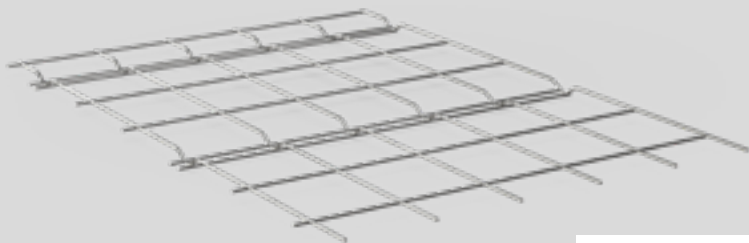

STUCANET SN

STUCANET

Pleisterdrager bestaande uit een gelast net van verzinkte staaldraden, verstevigd met platte draden, ter verbetering van de hechting of ter versterking van pleisters op vlakke ondergronden (bv. nieuw pleister op geverfde muren, oud instabiel pleisterwerk of heterogeen metselwerk). Geschikt voor standaard gipspleisters (bv. Goldband, MP 75, ECOfin 2.0 of DUO Light) en voor kalkcementpleisters (MiXem). De asafstand tussen de bevestigingen op de drager bedraagt ca. 15 cm.

Ø 1,5 mm   Ø 2 mm x 2

verzinkt staal

BIN / vochtig BIN / BUI

■ COMPATIBEL SYSTEMEN

gips / cementering

■ COMPATIBEL PLEISTERS

MP 75 / MiXem

■ GERELATEERDE PRODUCTEN

/

www.knauf.be/KNHZUZNW

VERPAKKING

Artikel Nr	42877		
EAN	5412298068801		
Afmetingen	Lengte (mm)	2.400	
	Breedte (mm)	700	
	Hoogte (mm)	6	
Min. dikte pleister	(mm)	20	
Verpakking	INFOS / PAK	15 PCE-ST / PAQ-PAK	25,2 m² / PAQ-PAK
	INFOS / PAL	25 PAQ-PAK / PAL	630 m² / PAL

www.knauf.be