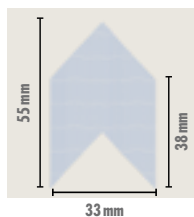

glasvezel

blauw

BUI

10x8 mm

- COMPATIBEL SYSTEMEN ETICS / cementering
- COMPATIBEL PLEISTERS SupraCem / MiXem
- GERELATEERDE PRODUCTEN /