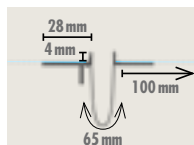

Profiel in wit PVC met soepele lip en wapening in glasvezel voor de realisatie van lijnrechte en dichte verticale uitzetvoegen en voor het optimaal aanbrengen van het wapeningsmortel (SupraCem) of het sierpleister (in geval van een krabpleister). Compatibel met alle Knauf gevelisolatiesystemen (A1, B1, Diffutherm).

PVC + glasvezel

wit