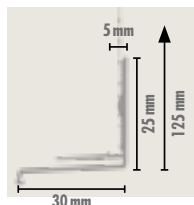

PVC + glasvezel

wit

EXT

- SYSTÈMES LIÉS ETICS
- ENDUITS LIÉS SupraCem + Flex-Fliesenkleber
- PRODUITS LIÉS /