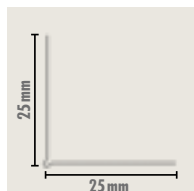

verzinkt staal
(AZ150)

natuurlijk

BIN

■ COMPATIBEL
SYSTEMEN

gips

■ COMPATIBEL
PLEISTERS

MP 75

■ GERELATEERDE
PRODUCTEN

/