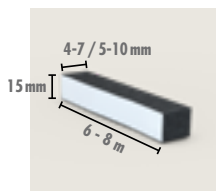

PUR

Zwart

BUI

12 maanden

■ COMPATIBEL SYSTEMEN ETICS

■ COMPATIBEL PLEISTERS alle isolatieplaten

■ GERELATEERDE PRODUCTEN /