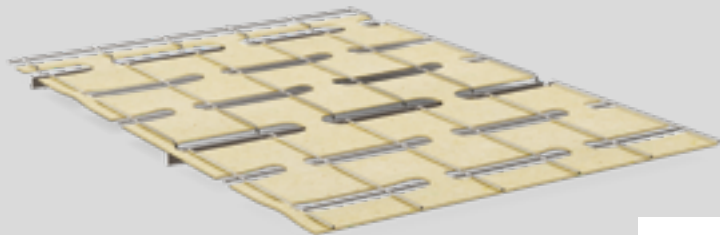

STUCANET 80

STUCANET

Pleisterdrager bestaande uit een gelast net van gegalvaniseerde staaldraden waartussen een blad geperforeerd karton is verwerkt. Het systeem laat de realisatie toe van vlakke en gebogen pleisteroppervlakken. Geschikt voor standaard gipspleisters (bv. Goldband, MP 75, ECOfin 2.0 of DUO Light) en voor klakcementspleisters (MiXem). Elke 15 cm loopt in de langrichting één rechthoekige verstijvingsdraad die zorgt voor een grotere asafstand tot max. 60 cm voor de bevestiging tussen de verschillende dragers.

verzinkt staal + papier

BIN

COMPATIBEL SYSTEMEN

cementering

COMPATIBEL PLEISTERS

MP 75 /MiXem

GERELATEERDE PRODUCTEN

schroef Rida (54373)

VERPAKKING

Artikel Nr	33038		
EAN	5413503046416		
Afmetingen	Lengte (mm)	2.400	
	Breedte (mm)	700	
	Hoogte (mm)	6	
Min. dikte pleister	(mm)	20	
Verpakking	INFOS / PAK	15 PCE-ST / PAQ-PAK	13,44 m² / PAQ-PAK
	INFOS / PAL	8 PAQ-PAK / PAL	201,6 m² / PAL