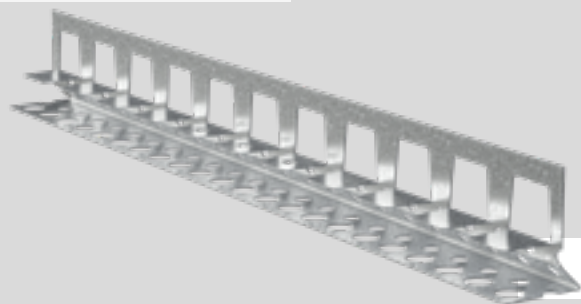

/

www.knauf.be/KNSGYMEJ

VERPAKKING

Artikel Nr	EAN	Afmetingen			Min. dikte pleister (mm)	Verpakking			
		Lengte (mm)	Breedte (mm)	Hoogte (mm)		INFOS / PAK		INFOS / PAL	
2852652	3663349005371	2.000	27	27	7	25 PCEST / BOT-BUN	50 m / BOT-BUN	/	/
2852653	3663349005364	2.500	27	27	7	25 PCEST / BOT-BUN	62,5 m / BOT-BUN	/	/
2852651	3663349005388	2.600	27	27	7	25 PCEST / BOT-BUN	65 m / BOT-BUN	/	/
2865874	3663349000888	2.700	27	27	7	25 PCEST / BOT-BUN	67,5 m / BOT-BUN	/	/
2852654	3663349005357	3.000	27	27	7	25 PCEST / BOT-BUN	75 m / BOT-BUN	/	/
		variabel	27	27	7	25 PCEST / BOT-BUN	- m / BOT-BUN	/	/

www.knauf.be

GALVACORNER VOOR DAGKANT

HOEKPROFIEL

Gegalvaniseerd stalen hoekprofiel (AZ150) voor het maken van uitgaande hoeken tussen een bepleisterde wand en dagkant uit gipskartonplaten van 12,5 mm. Het profiel heeft een staaldikte van 0,5 mm en is verkrijgbaar in een lengte van 3 meter.