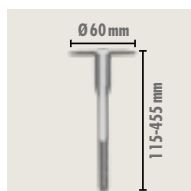

STR U 2 G

Universele compound schroefplug, goedgekeurd op EU niveau, voor de bevestiging van de isolatieplaten van de Knauf gevelisolatiesystemen B1 en A1 in alle gangbare ondergronden (beton, kalkzandsteen, baksteen, snelbouwsteen, cellenbeton, ...). De pluggen kunnen ofwel verdiept in de isolatie ofwel gelijkliggend met het oppervlak van de isolatie bevestigd worden. Bij isolatie in rotswol de plug combineren met de plugschijf DT (met het oppervlak gelijkliggende bevestiging). Bestaat in verschillende lengtes.

staal + kunstof

wit

BUI

■ COMPATIBEL SYSTEMEN

ETICS

■ COMPATIBEL PLEISTERS

alle isolatieplaten

■ GERELATEERDE PRODUCTEN

stop voor schroefplug (131272) / afdekschijf voor schroefplug STRU 2G (98922 / 131271)

www.knauf.be/KNOYUJCF

VERPAKKING