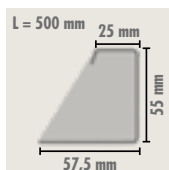

U vormige aansluitingsprofiel (gesloten rechts)