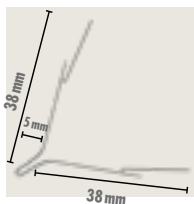

CORINOX

HOEKPROFIEL

Inox hoekprofiel (AISI 304) voor de realisatie en versterking van rechte en rechte hoeken op gevels (hoek, dagkant, latei) of in vochtige ruimten. Compatibel met alle mortels van het Knauf MiXem-gamma.