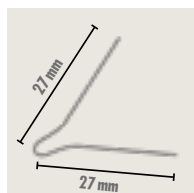

/

www.knauf.be/KNXAQCDY

VERPAKKING

Artikel Nr	EAN	Afmetingen			Min. dikte pleister (mm)	Verpakking			
		Lengte (mm)	Breedte (mm)	Hoogte (mm)		INFOS / PAK		INFOS / PAL	
2852629	5413503587759	1.500	27	27	7	25 PCE-ST / BOT-BUN	37,5 m / BOT-BUN	100 BOT / PAL	3.750 m / PAL
2852630	5413503587766	1.800	27	27	7	25 PCE-ST / BOT-BUN	45 m / BOT-BUN	100 BOT / PAL	4.500 m / PAL
479894	3663349000581	2.000	27	27	7	25 PCE-ST / BOT-BUN	50 m / BOT-BUN	100 BOT / PAL	5.000 m / PAL
2852632	5413503587773	2.200	27	27	7	25 PCE-ST / BOT-BUN	55 m / BOT-BUN	100 BOT / PAL	5.500 m / PAL
472223	5413503588442	2.400	27	27	7	25 PCE-ST / BOT-BUN	60 m / BOT-BUN	100 BOT / PAL	6.000 m / PAL
479896	3663349.000574	2.500	27	27	7	25 PCE-ST / BOT-BUN	62,5 m / BOT-BUN	100 BOT / PAL	6.250 m / PAL
2852634	5413503587780	2.600	27	27	7	25 PCE-ST / BOT-BUN	65 m / BOT-BUN	100 BOT / PAL	6.500 m / PAL
2852635	5413503587797	2.700	27	27	7	25 PCE-ST / BOT-BUN	67,5 m / BOT-BUN	100 BOT / PAL	6.750 m / PAL
2852636	5413503587803	2.800	27	27	7	25 PCE-ST / BOT-BUN	70 m / BOT-BUN	100 BOT / PAL	7.000 m / PAL
479898	3663349.000567	3.000	27	27	7	25 PCE-ST / BOT-BUN	75 m / BOT-BUN	100 BOT / PAL	7.500 m / PAL
		variabel	27	27	7	25 PCE-ST / BOT-BUN	- m / BOT-BUN	/	/

www.knauf.be

HOEKPROFIEL 27/27 VERZINKT 0,4 MM

HOEKPROFIEL

Hoekprofiel in verzinkt staal voor de realisatie en de versterking van rechte en rechte hoeken van binnenwanden (hoeken, latei, dagkant) in combinatie met eenlagige of tweelagige gipspleisters (bv. Goldband, MP 75, ECOfin 2.0 of DUO Light). Bestaat in verschillende lengtes. Dikte van het staal = 0,4 mm.