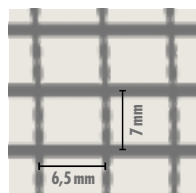

Glasvezelwapening voor het volvlakig versterken van Knauf kalkcementmortels Knauf (MiXem) of voor de lokale versteviging van fragiele zones (heterogene materialen, hoeken van gevelopeningen, barsten, enz.). Het wapeningsgaas wordt geleverd onder de vorm van rollen en is herkenbaar aan de twee rode zijstroken.

GLASVEZEL

wit + rood

vochtig BIN / bui

6,5x7 mm

200 g/m²

■ COMPATIBEL SYSTEMEN Cementering

■ COMPATIBEL PLEISTERS MiXem

■ GERELATEERDE PRODUCTEN /