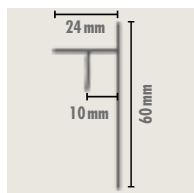

KUNSTSTOF

wit

BIN

■ COMPATIBEL SYSTEMEN

gips

■ COMPATIBEL PLEISTERS

MP 75

■ GERELATEERDE PRODUCTEN

DELTA PT