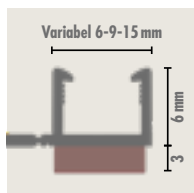

PVC

wit

BIN /
vochtig BIN

- COMPATIBEL SYSTEMEN gips /cementering
- COMPATIBEL PLEISTERS MP 75, MiXem
- GERELATEERDE PRODUCTEN /