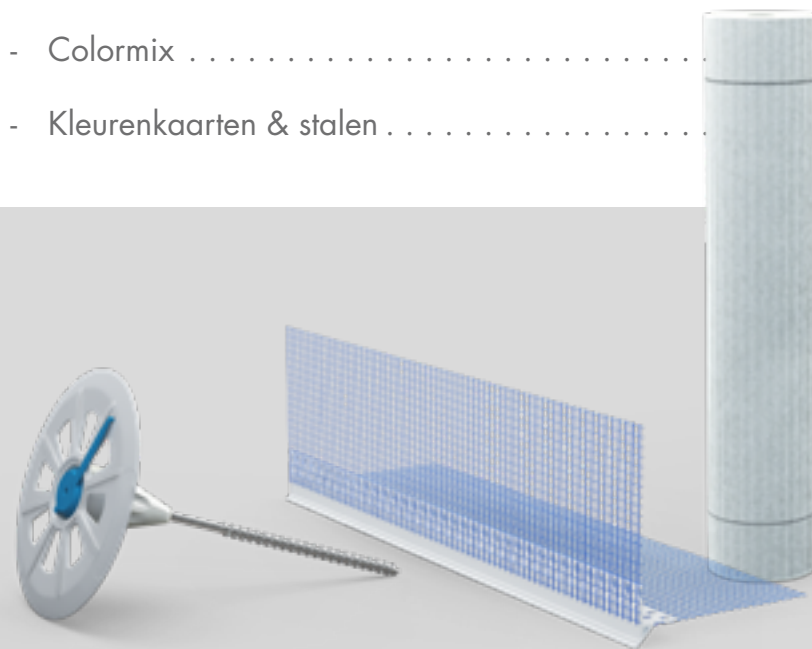

www.knauf.be

Project: **R Hotel Experiences (Remouchamps)**
 Architect: **HGA Architecture**

GEVELISOLATIE

- Glasvezelwapening **88**
- Sokkelprofielen & toebehoren **94**
- Hoekprofiel **106**
- Stop-, verbindings- en uitzetprofielen **118**
- Pluggen & toebehoren **134**
- Dichtingsbanden **158**
- Bevestigingsystemen voor gevel **162**
- Varia **180**
- Colormix **188**
- Kleurenkaarten & stalen **192**