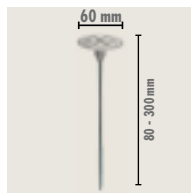

Kunststof + staal

Wit

BUI

■ COMPATIBEL
SYSTEMEN

ETICS

■ COMPATIBEL
PLEISTERS

EPS / Diffutherm (WF)

■ GERELATEERDE
PRODUCTEN

Stop voor schroefplug (131272)