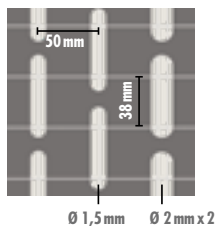

verzinkt staal + papier

BIN

■ COMPATIBEL SYSTEMEN

gips / cementering

■ COMPATIBEL PLEISTERS

MP 75 / MiXem

■ GERELATEERDE PRODUCTEN

schroef Rida (54373)

www.knauf.be/KNHLGMQB

VERPAKKING

Artikel Nr	42877		
EAN	5412298068801		
Afmetingen	Lengte (mm)	2.400	
	Breedte (mm)	700	
	Hoogte (mm)	6	
Min. dikte pleister	(mm)	20	
Verpakking	INFOS / PAK	15 PCE-ST / PAQ-PAK	25,2 m² / PAQ-PAK
	INFOS / PAL	25 PAQ-PAK / PAL	630 m² / PAL