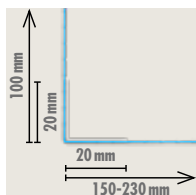

PVC + glasvezel

wit

BUI

■ COMPATIBEL SYSTEMEN ETICS

■ COMPATIBEL PLEISTERS SupraCem

■ GERELATEERDE PRODUCTEN /