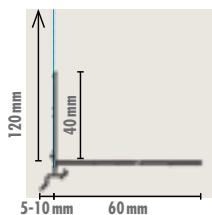

PVC + glasvezel

wit

BUI

■ COMPATIBEL SYSTEMEN ETICS

■ COMPATIBEL PLEISTERS alle isolatieplaten

■ GERELATEERDE PRODUCTEN PERI basisprofielen (420103 / 420104 / 420105) PERI verbredingsprofiel (420106)