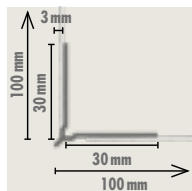

Hoekprofiel in wit PVC met wapeningsgaas uit glasvezel voor de realisatie en de versterking van rechte hoeken in de gevel van een gevelisolatiesysteem (hoek, dagkant, latei). De rand dient als geleider voor het optimaal aanbrengen van het wapeningsmortel en garandeert perfect rechte en nog stevigere hoeken. De minimale dikte van de hoekrand zorgt voor een optimale dekking door het sierpleister. Compatibel met alle Knauf gevelisolatiesystemen (A1, B1, Diffutherm).

PVC + glasvezel

wit

BUI

■ COMPATIBEL SYSTEMEN ETICS

■ COMPATIBEL PLEISTERS SupraCem

■ GERELATEERDE PRODUCTEN /