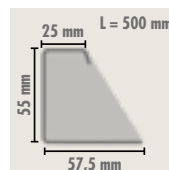

U vormige aansluitingsprofiel (gesloten links)

■ COMPATIBEL SYSTEMEN

ETICS / Cementering

■ COMPATIBEL PLEISTERS

Alle isolatieplaten

■ GERELATEERDE PRODUCTEN

/