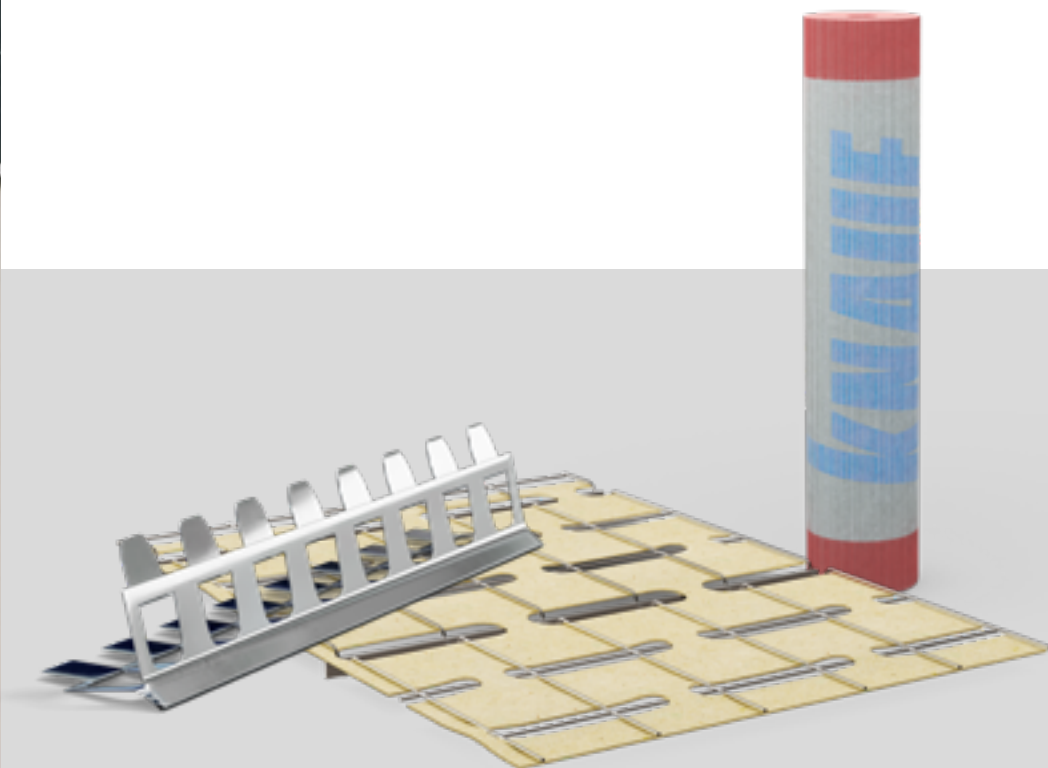

CEMENTERING

- Glasvezelwapening **52**
- Hoekprofiel **56**
- Stop- en verbindingprofielen **60**
- Stucanet **66**
- Colormix **74**
- Kleurenkaarten & stalen **78**
- Varia **84**