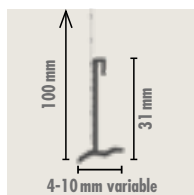

PVC + glasvezel

wit

BUI

■ COMPATIBEL SYSTEMEN ETICS

■ COMPATIBEL PLEISTERS SupraCem

■ GERELATEERDE PRODUCTEN ALU-sokkelprofielen