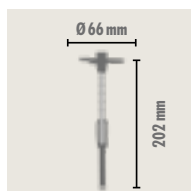

* Op basis van een minimale hoeveelheid van 4 stuks/m².
Effectieve hoeveelheid in functie van de specifieke krachten te berekenen.

www.knauf.be

TERMOZ ECOTWIST

PLUGGEN & TOEBEHOREN

Innovatieve compound schroefplug, goedgekeurd op EU niveau, met een technische goedkeuring, voor een verzonken montagebevestiging van EPS isolatieplaten. Geschikt voor de Knauf gevelisolatiesystemen met platen van 100 tot 400 mm dik. De plug bestaat uit een huls uit polyamide, een schroefvormige schotel en een gegalvaniseerde stalen schroef. Het is geschikt voor de volgende soorten ondergrond : beton, volle of holle blokken, lichtbeton (gebruikscategoriën A, B, C, D en E).