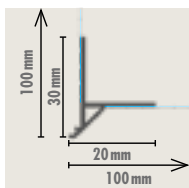

PVC + glasvezel

wit

BUI

■ COMPATIBEL SYSTEMEN ETICS

■ COMPATIBEL PLEISTERS SupraCem

■ GERELATEERDE PRODUCTEN /