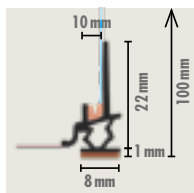

PVC + glasvezel

wit

BUI

■ COMPATIBEL SYSTEMEN ETICS

■ COMPATIBEL PLEISTERS SupraCem

■ GERELATEERDE PRODUCTEN /